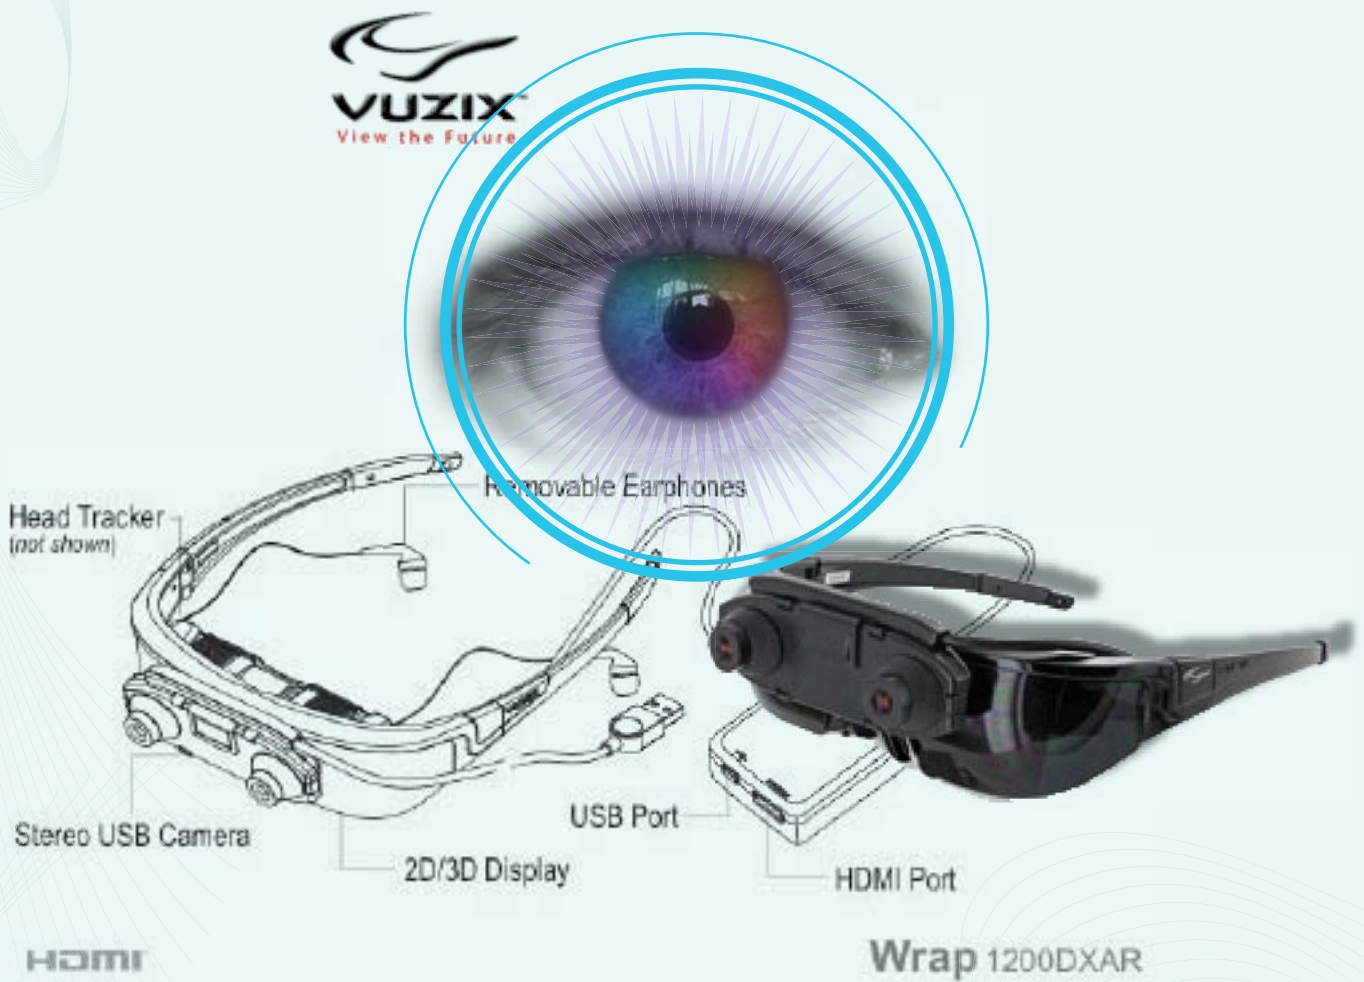

Vuzix Wrap 1200DX-AR 增强现实眼镜

Vuzix Wrap 1200DX-AR 增强现实眼镜

视频显示

AR相机系统

音频

头部跟踪

HDMI技术

Wrap 1200DXAR – 终极数字AR眼镜解决方案。

- ▶ 75英寸虚拟屏幕，从1英尺（约3米）远观看
- ▶ 支持2D和3D视频捕捉
- ▶ 包括HDMI兼容的控制器
- ▶ 独立的USB摄像头连接
- ▶ 提供便携布袋
- ▶ 头部跟踪系统需要专用支持 - 免费提供SDK
- ▶ 显示2D和3D视频
- ▶ 包括Windows兼容的3自由度头部跟踪器
- ▶ 屏幕显示显示器及结构调整
- ▶ 可调式鼻垫
- ▶ 基于AR制作软件兼容大多数Windows

相关链接

☞ Vuzix Wrap 1200DX-AR 增强现实眼镜

技术特征

- 2D或3D视频无需特殊的视频卡
- 提供可调焦距，眼间距和视角
- 兼容几乎所有主要的AR内容创建系统。
支持每秒30帧的VGA视频拍摄
- 采用了最新的IMU技术，通过一系列的9个陀螺仪，
加速度计和磁阻传感器启用

应用范围

适用于游戏、模拟、娱乐、增强现实等应用领域。

产品规格

规格	Vuzix Wrap 1200DX-AR 增强现实眼镜
视频显示:	75英寸虚拟屏幕，从10英尺（约3米）远观看 两个高分辨率852 × 480液晶显示器 显示16:9和4:3宽高比的内容 35度视域 24位真彩色（16万色） 独立的左眼和右眼焦距调整 2D视频和3D视频的立体 独立的左右眼焦点调整，约2至-3屈光度 可调眼间距 Accutilt测斜功能，显示角度调整 兼容所有HDMI兼容的视频源
支持的显示分辨率:	1152 X 648 1280 × 720 1600 × 900 1920 × 1080
支持的3D视频格式:	并排格式 上/下格式 帧封装格式
立体AR相机系统:	两个分立的VGA（640 × 480）视频摄像机 640 × 480每秒30帧的视频拍摄 USB摄像机，提供Windows驱动程序 经Windows和标准USB摄像头识别 独立的USB 2.0连接 摄像头角度调整与Accutilt显示调整
Wrap 跟踪器:	3DOF（3自由度）头部跟踪：偏航，俯仰和横滚 陀螺仪分辨率：<0.25° /s 1、3个磁力计 2、3个加速度计 3、3个陀螺仪 自动重新定心，自动漂移补偿 提供跟踪器和陀螺仪校准软件 跟踪器，约30 × 10 × 15毫米 免费的SDK演示跟踪集成