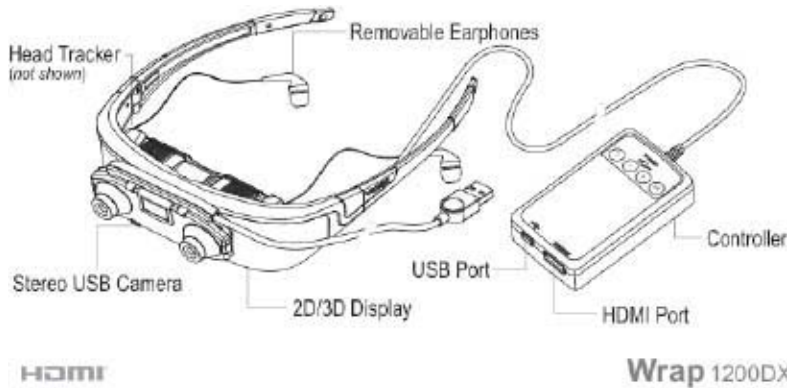

Vuzix Wrap 1200DX-AR 增强现实眼镜

Vuzix Wrap 1200DX-AR 增强现实眼镜

视频显示

AR相机系统

音频

头部跟踪

HDMI技术

Wrap 1200DXAR – 终极数字AR眼镜解决方案。

- ▶ 75英寸虚拟屏幕，从1英尺（约3米）远观看
- ▶ 支持2D和3D视频捕捉
- ▶ 包括HDMI兼容的控制器
- ▶ 独立的USB摄像头连接
- ▶ 提供便携布袋
- ▶ 头部跟踪系统需要专用支持 - 免费提供SDK
- ▶ 显示2D和3D视频
- ▶ 包括Windows兼容的3自由度头部跟踪器
- ▶ 屏幕显示显示器及结构调整
- ▶ 可调式鼻垫
- ▶ 基于AR制作软件兼容大多数Windows

相关链接

☞ Vuzix Wrap 1200DX-AR 增强现实眼镜

技术特征

- 2D或3D视频无需特殊的视频卡
- 提供可调焦距，眼间距和视角
- 兼容几乎所有主要的AR内容创建系统。
支持每秒30帧的VGA视频拍摄
- 采用了最新的IMU技术，通过一系列的9个陀螺仪，
加速度计和磁阻传感器启用

应用范围

适用于游戏、模拟、娱乐、增强现实等应用领域。

产品规格

规格	Vuzix Wrap 1200DX-AR 增强现实眼镜
视频显示:	75英寸虚拟屏幕，从10英尺（约3米）远观看 两个高分辨率852 × 480液晶显示器 显示16:9和4:3宽高比的内容 35度视域 24位真彩色（16万色） 独立的左眼和右眼焦距调整 2D视频和3D视频的立体 独立的左右眼焦点调整，约2至-3屈光度 可调眼间距 Accutilt测斜功能，显示角度调整 兼容所有HDMI兼容的视频源
支持的显示分辨率:	1152 X 648 1280 × 720 1600 × 900 1920 × 1080
支持的3D视频格式:	并排格式 上/下格式 帧封装格式
立体AR相机系统:	两个分立的VGA（640 × 480）视频摄像机 640 × 480每秒30帧的视频拍摄 USB摄像机，提供Windows驱动程序 经Windows和标准USB摄像头识别 独立的USB 2.0连接 摄像头角度调整与Accutilt显示调整
Wrap 跟踪器:	3DOF（3自由度）头部跟踪：偏航，俯仰和横滚 陀螺仪分辨率：<0.25° /s 1、3个磁力计 2、3个加速度计 3、3个陀螺仪 自动重新定心，自动漂移补偿 提供跟踪器和陀螺仪校准软件 跟踪器，约30 × 10 × 15毫米 免费的SDK演示跟踪集成