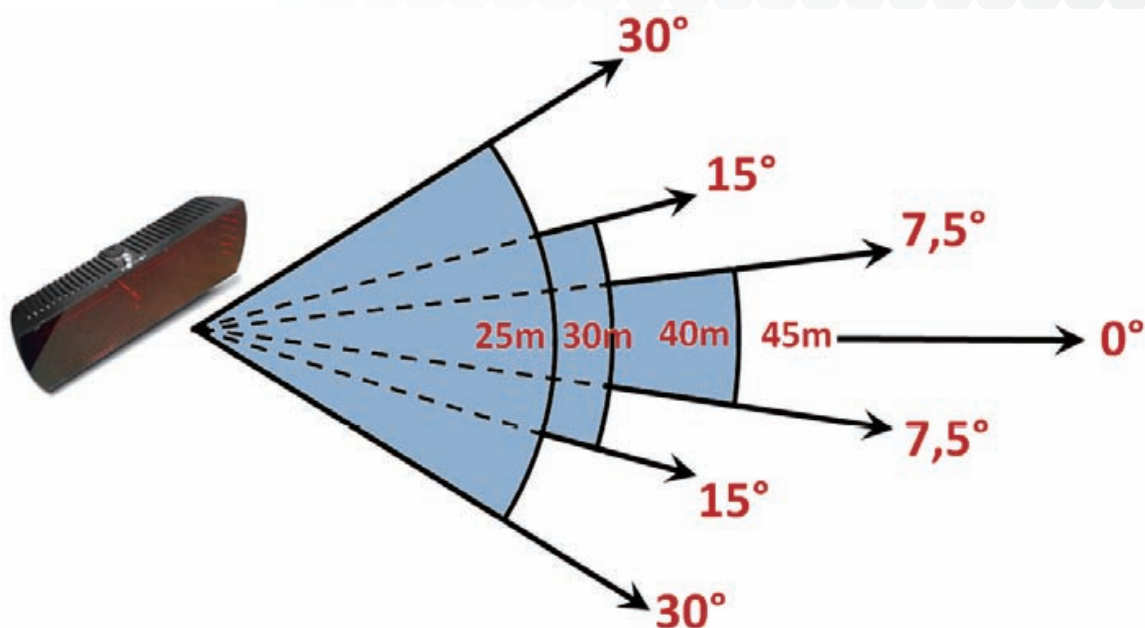

重量和尺寸

包装尺寸(LxWxH)	380x120x110mm
包装重量	1.1kg (38.80 oz)

相关链接

☛ Volfoni ActivHub IR50 3D眼镜红外同步系统

波长和设置示例

ActivHub IR100配有一根3米长的同步电缆。同步电缆最长可达30米（可选）。

影院设置信息

发射器可应用于容量达
50个座位的影院