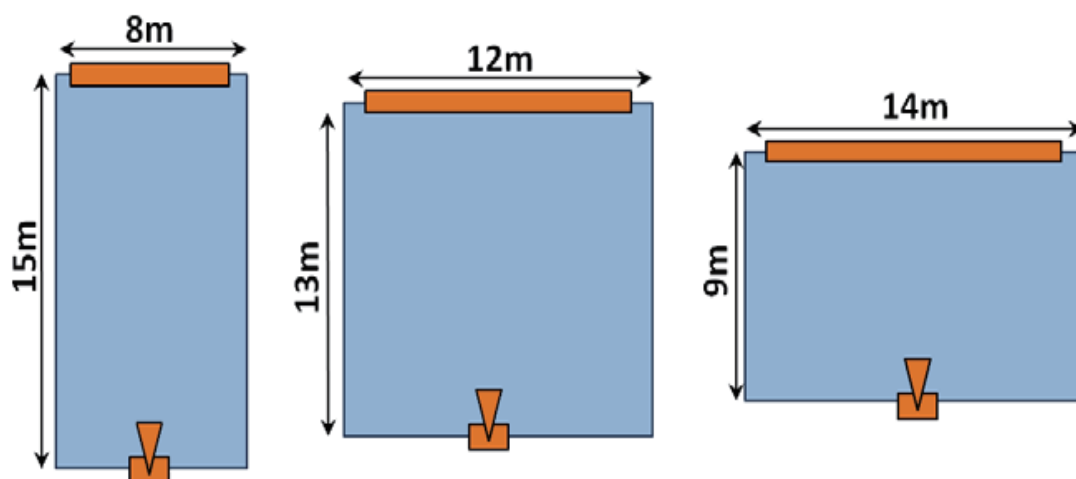

重量和尺寸

包装尺寸(LxWxH)	380x120x110mm
包装重量	1.1kg (38.80 oz)

相关链接

☛ Volfoni ActivHub IR50 3D眼镜红外同步系统

波长和设置示例

ActivHub IR100配有一根3米长的同步电缆。同步电缆最长可达30米（可选）。

影院设置信息

发射器可应用于容量达
50个座位的影院