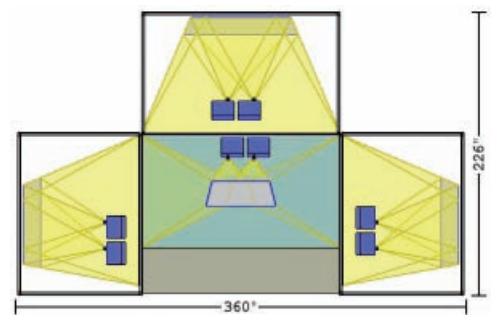

多屏幕应用

VisCube采用多个显示平面，环绕在用户周围，极大地提高了视觉沉浸感。有关沉浸应用，请访问VisBox应用页面。