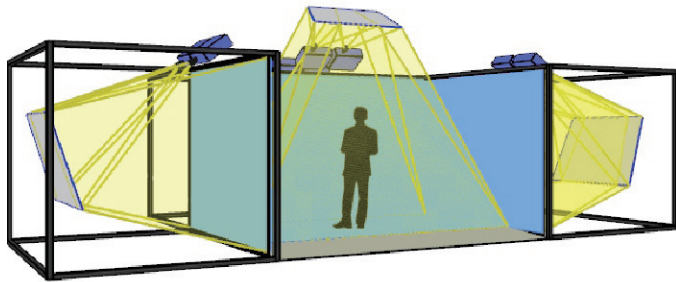

## 多屏幕沉浸式3D显示器

### 主要特点：

- 价格低廉的CAVE式系统
- 适合大部分空间，无需对空间进行过多改造
- 多屏幕沉浸体验：三面墙和地板
- 超大13.3英尺宽正面视频墙允许许多视角浏览
- 高清（1920x1080）分辨率
- 多用途：单相、立体、跟踪立体3D（虚拟现实）
- 可选定制配置

VisCube™ C4-HD是一款价格低廉的CAVE式沉浸体验虚拟现实系统。该系统配有三面背投视频墙和一个正投地板。视频墙宽度为13.3英尺，比10英尺规格产品（VisCube C4-SX）具有更多的视点。配备跟踪系统和图像工作站后，VisCube C4 HD可配置为一站式沉浸虚拟显示系统。

VisCube C4-HD能够轻松安装在多种空间内使用，不必对空间进行过多改造。系统占地面积很小，唯一的要求是室内天花板高度需在9英尺（2.75米）以上。