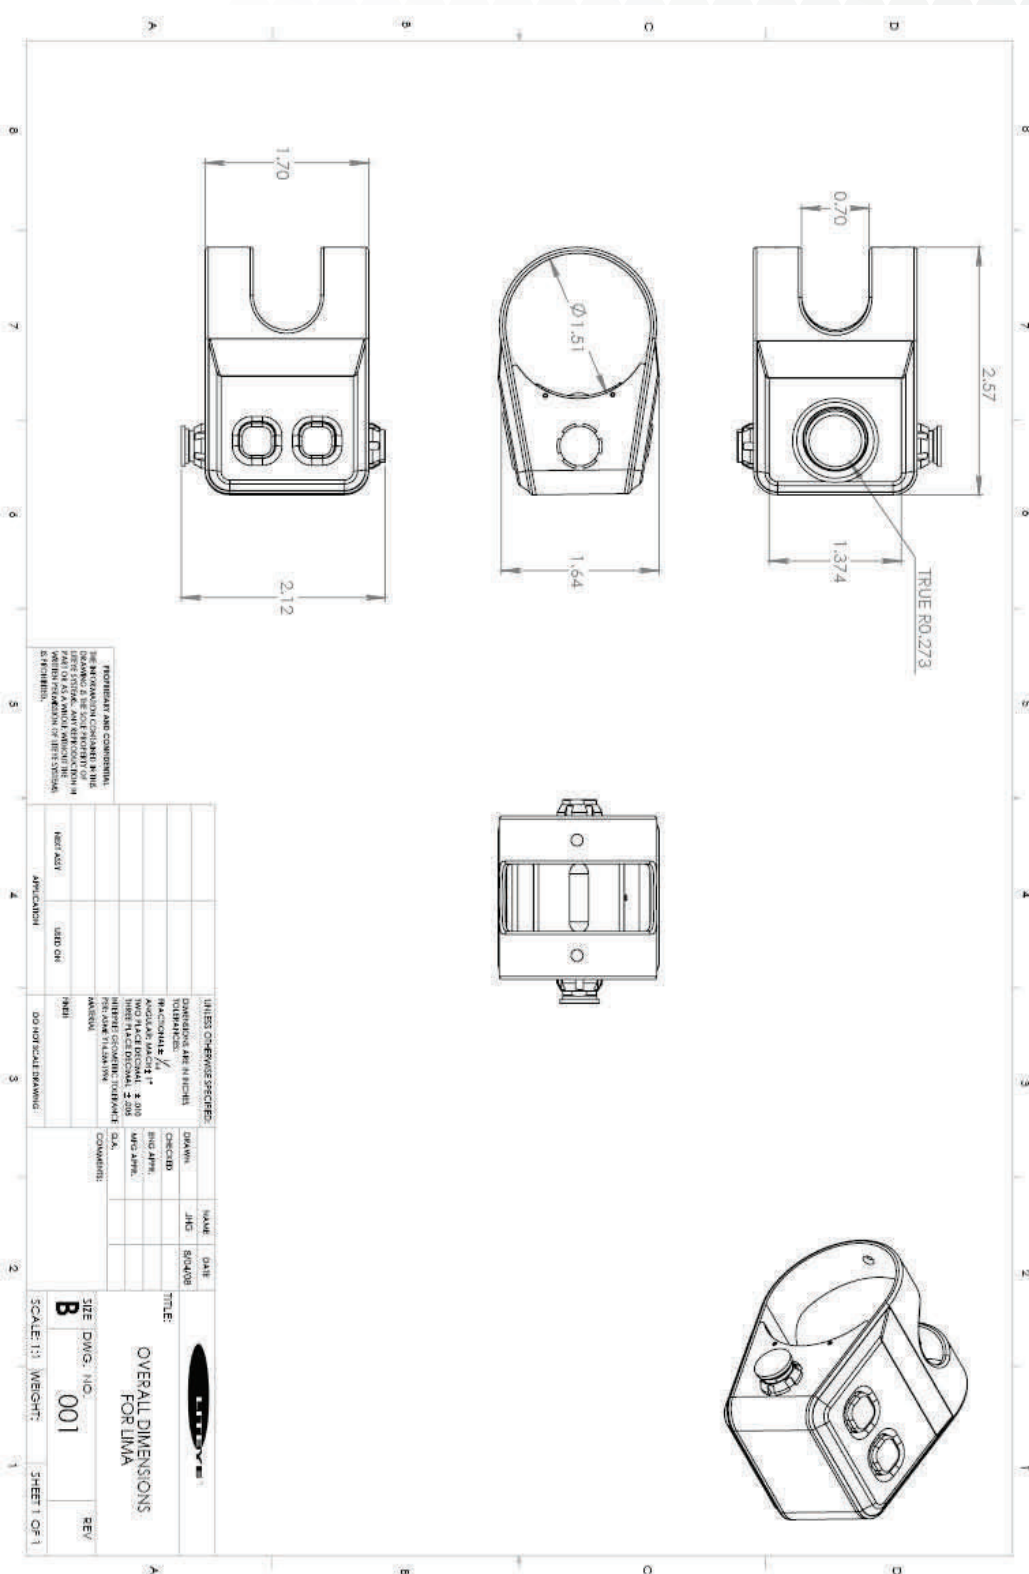

LIMA

空间规格

UNLESS OTHERWISE SPECIFIED: DIMENSIONS ARE IN INCHES TOLERANCES: FRACTIONS DECIMALS MACHINABLE ± 0.005 NON-MACHINABLE ± 0.010 HOLE PLACEMENT ± 0.010 HOLE SIZE TOLERANCE MINUS	DRAWN: JHC	CHECKED: JHC	DATE: 03/08/18	TITLE: OVERALL DIMENSIONS FOR LIMA
APPLICATION: UNIT ON	UNIT OFF	DO NOT SCALE DRAWING	SCALE: 1:1	WEIGHT: 001
REVISIONS:	REV:	DATE:	BY:	DESCRIPTION:

Innovation with Quality