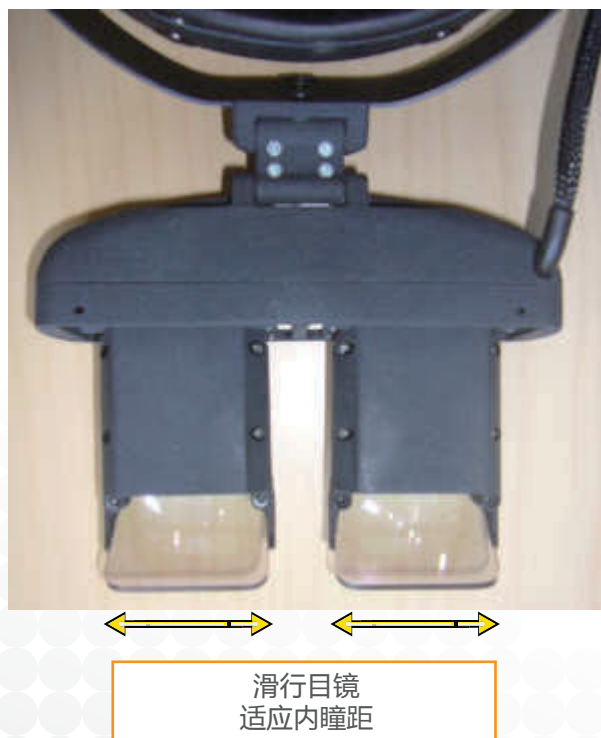

## 一、技术特点

LCD29头盔显示器是一款专门为增强现实应用领域设计的光学透视设备，可以通过近眼显示器投影图像或视频。该产品采用无边框设计，不会对用户的实现造成任何阻碍。

### 1) 显示功能

LCD29头盔显示器采用微型屏幕，具有以下特点：

- 800 x 600分辨率，相当于140万像素，全彩色。
- 采用液晶屏幕，确保超高画质。清晰度、亮度、对比度等方面都具有突出的优势，而且避免了对用户双眼造成疲劳。
- 配有专业软件，可以对亮度和对比度进行调节。

相关链接

Trivisio LCD29 增强现实头盔

## 2) 附件和机械调节

- 头带：LCD29头盔显示器

### 4) 立体图像信号

LCD29头盔显示器具有以下两种立体图像选择：

- 无源立体图像 (两个DVI通道)
- 有源立体图像