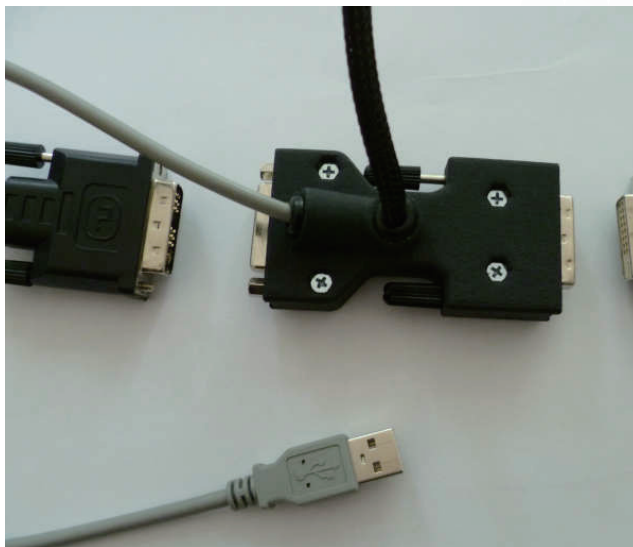

## 一、技术特点

LCD29头盔显示器是一款专门为增强现实应用领域设计的光学透视设备，可以通过近眼显示器投影图像或视频。该产品采用无边框设计，不会对用户的实现造成任何阻碍。

## 2) 附件和机械调节

- 头带：LCD29头盔显示器

### 3) 连接与GPU支持

本头盔显示器可与台式计算机、笔记本电脑或其他任何配有数字DVI输出端口的视频源设备连接使用。

... to HMD

DVI插座  
Aux=右通道  
(连接线从第二个DVI  
图形卡输出端口接入)

DVI主插座=左通道  
(图形卡或延长线)

USB  
- 电源5V/0.5A  
- 音频信号  
- 显示调整  
- 固件更新

### 4) 立体图像信号

LCD29头盔显示器具有以下两种立体图像选择：

- 无源立体图像 (两个DVI通道)
- 有源立体图像