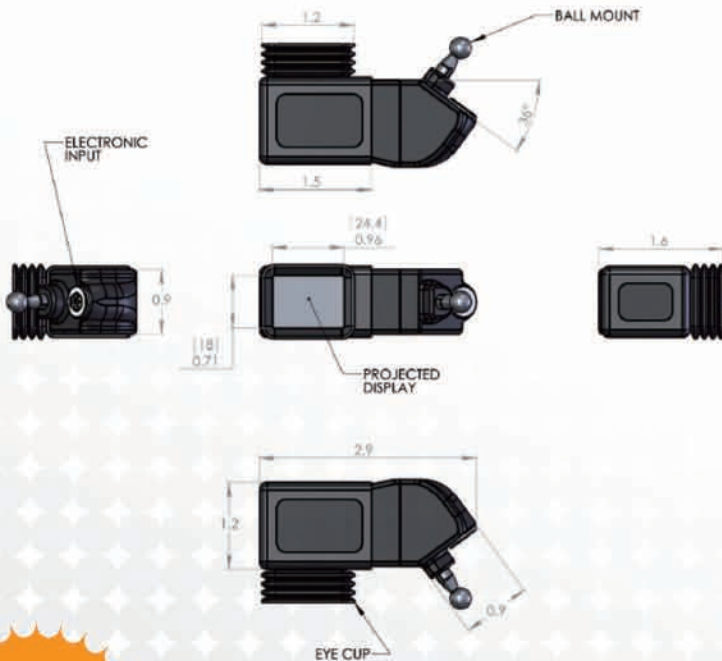

LE 720A 坚固型头盔显示器

坚固、可靠、值得信赖

720A

Liteye系列产品具有很强的环境适应能力，可在军事、医疗、工业等多个领域中使用。公司还可根据客户要求为产品配备定制固件和连接线等多种附件设备，满足了不同用户的需求。

LE 720A是一款专门用于环境感知的耐用型高性能OLED微型显示设备。该设备可提供全彩色SVGA/VGA或黑白视频图像，是移动计算和远程观测的理想解决方案。

相关链接

- ✦ Liteye LE-750A VGA
- ✦ Liteye LE-750A NTSC
- ✦ Liteye LE-750A SVGA
- ✦ Liteye LE 720A 坚固型头盔显示器
- ✦ Liteye LE-750A PAL
- ✦ Liteye LE 800 坚固型头盔显示器

LE 720A 产品规格

亮度（最高）：	分为以下三种显示类型： 彩色：> 400烛光量/平米 白色：> 2000烛光量/平米 绿色：> 5500烛光量/平米
显示技术：	全彩色AMOLED（800x3像素）x 600线
分辨率：	800x600和640x480； 分为4:3和16:9两种显示比例
对比度：	> 800:1
视域（对角线）：	28度
光学元件：	三元素分光镜
眼距：	> 22毫米
出瞳距：	非瞳孔成形
屈光度调节：	固定
重量：	65克（不含安装装置）
接口：	电缆接头
标准电缆：	
SVGA/VGA RS170/CCIR：	标准15针VGA接口
	RCA接头/BNC
模拟视频频率：	800 X600（SVGA 56赫兹至85赫兹）； 640x480（VGA 60赫兹至85赫兹）
模拟视频输入：	RS-170 / CCIR VGA /SVGA
功率：	5至6V直流电，400毫瓦（一般）
控制：	三按钮控制
冲撞：	4英尺高处摔落至水泥地面
操作/存储温度：	-40至65摄氏度；-50至80摄氏度
IP等级：	IP67
浸泡：	1米10分钟
产品规格可能有变更	