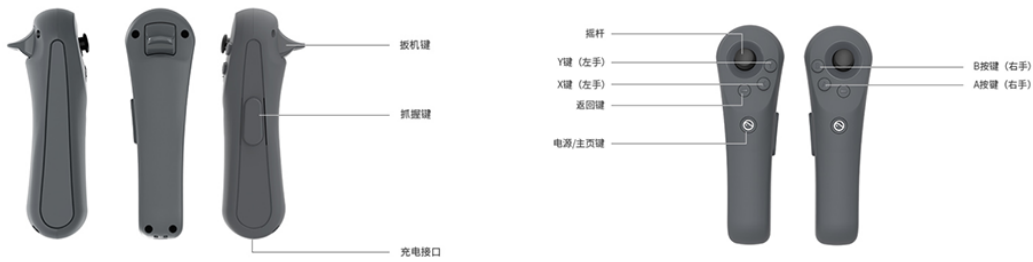

Pico Neo 2 眼球跟踪版

相关链接

🔗 Pico Neo 2 眼球跟踪版

产品概述

※ 超自由

Pico Neo首次将头部和双手位置追踪带到VR一体机中，而在Neo2上，我们用技术创新，再次为移动VR游戏带来跨越式的体验提升。Neo2拥有比前代更加精准的空间定位效果，更完善的系统软件，和更丰富的6DoF游戏与应用资源，内向外的空间定位方式能实现无死角的全屋级别追踪。

※ 很沉浸

Pico UI将在Neo2上进行第三次全新迭代，除了为6DoF功能提供包括自定义安全区、透视模式、区域记忆等原生功能外，Pico UI 4.0还带来包括设计、交互、清晰度和VR社交等诸多改进和创新。

※ 特能打

Neo一直是Pico VR一体机中的性能标杆，在打造Neo2时，我们依旧选择业界最顶尖的屏幕、光学、处理平台，并赋予他出色的佩戴体验。

※ 玩过界

Neo2将全屋级别的头手6DoF交互带到VR一体机上，也要把无线无拘束的VR体验通过串流的方式带到PC VR平台。Neo2支持多种无线串流方式，实现对PC VR游戏的跨界兼容，通过Pico无线串流助手连接至电脑后，它就可以作为一台无线PC VR头显使用，为VR游戏爱好者提供更丰富的扩展性。

机身按键及接口

手柄按键及接口

尺寸及重量

产品重量: 340g(不含绑带)

产品规格

规格	Pico Neo 2 眼球跟踪版
处理器	高通骁龙845 八核2.8GHz, 64位, Kryo385 CPU, 10nm制程工艺 Adreno 630 GPU Hexagon 685 DSP
屏幕及光学	屏幕: 3840x2160 4K 75Hz快速响应LCD显示屏 镜片: 菲涅尔镜片 视场角: 101° 可佩戴眼镜设计, 无需视力调节, 55-71mm自适应瞳距 通过TUV 低蓝光认证, 可在系统设置中开启“护眼模式”
存储	内存: 6GB LPDDR4X 1866MHz 闪存: 128GB UFS2.1 最高支持256GB Micro-SD卡扩展
机身传感器	第三代双目式头部6DoF定位系统 电磁式双手6DoF定位系统 眼球追踪传感器 高精度九轴传感器 距离传感器
材质及佩戴	头盔: 轻质聚合物机身, 薄壁注塑工艺, 航空级轻金属 佩戴: 混合式O型佩戴结构, 两侧绑带快速调节设计, 多段可调自适应顶部绑带, 机身电池后置 面罩: 高透气性泡棉, 轻质复合支撑结构
手柄功能及传感器	电磁传感器, 用于手部6DoF空间定位 九轴姿态传感器 震动触感反馈
电池及无线	一体机电池: 4500mAh 电池, 约3小时游戏、影音连续使用时间 6DoF手柄: 2600mAh 电池, 约8小时使用时间 一体机无线功能: 802.11 a/b/g/n/ac 2.4G/5G WIFI连接, 2X2MIMO技术, 双频双天线 Bluetooth 5.0 支持影音无线投屏 支持通过Pico无线串流助手进行游戏和应用串流 手柄无线功能: Bluetooth 4.2+BLE
Pico UI	基于 Android 深度定制开发, 全沉浸场景式主操作界面, 海量VR影音游戏在线资源, Pico通行证一键登录下载; 搭载了VR输入法, 兼容2D Android游戏及应用, 兼容2D/3D 本地音视频播放 支持语言: 简体中文、繁体中文、英语、日语、韩语、法语、德语、意大利语、西班牙语 注: 部分功能需登陆Pico通行证并与互联网连接