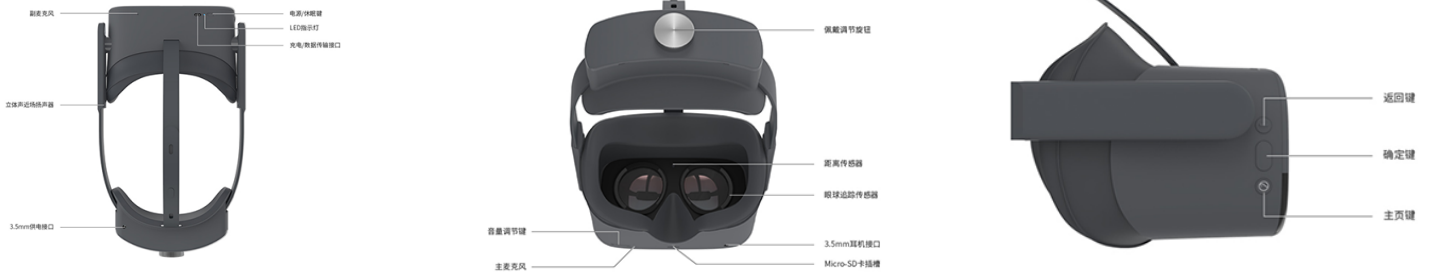

Pico Neo 2 眼球跟踪版

相关链接

🔗 Pico Neo 2 眼球跟踪版

产品概述

※ 超自由

Pico Neo首次将头部和双手位置追踪带到VR一体机中，而在Neo2上，我们用技术创新，再次为移动VR游戏带来跨越式的体验提升。Neo2拥有比前代更加精准的空间定位效果，更完善的系统软件，和更丰富的6DoF游戏与应用资源，内向外的空间定位方式能实现无死角的全屋级别追踪。

※ 很沉浸

Pico UI将在Neo2上进行第三次全新迭代，除了为6DoF功能提供包括自定义安全区、透视模式、区域记忆等原生功能外，Pico UI 4.0还带来包括设计、交互、清晰度和VR社交等诸多改进和创新。

※ 特能打

Neo一直是Pico VR一体机中的性能标杆，在打造Neo2时，我们依旧选择业界最顶尖的屏幕、光学、处理平台，并赋予他出色的佩戴体验。

※ 玩过界

Neo2将全屋级别的头手6DoF交互带到VR一体机上，也要把无线无拘束的VR体验通过串流的方式带到PC VR平台。Neo2支持多种无线串流方式，实现对PC VR游戏的跨界兼容，通过Pico无线串流助手连接至电脑后，它就可以作为一台无线PC VR头显使用，为VR游戏爱好者提供更丰富的扩展性。

机身按键及接口

手柄按键及接口

尺寸及重量

产品重量: 340g(不含绑带)

产品规格

规格	Pico Neo 2 眼球跟踪版
处理器	高通骁龙845 八核2.8GHz, 64位, Kryo385 CPU, 10nm制程工艺 Adreno 630 GPU Hexagon 685 DSP
屏幕及光学	屏幕: 3840x2160 4K 75Hz快速响应LCD显示屏 镜片: 菲涅尔镜片 视场角: 101° 可佩戴眼镜设计, 无需视力调节, 55-71mm自适应瞳距 通过TUV 低蓝光认证, 可在系统设置中开启“护眼模式”
存储	内存: 6GB LPDDR4X 1866MHz 闪存: 128GB UFS2.1 最高支持256GB Micro-SD卡扩展
机身传感器	第三代双目式头部6DoF定位系统 电磁式双手6DoF定位系统 眼球追踪传感器 高精度九轴传感器 距离传感器
材质及佩戴	头盔: 轻质聚合物机身, 薄壁注塑工艺, 航空级轻金属 佩戴: 混合式O型佩戴结构, 两侧绑带快速调节设计, 多段可调自适应顶部绑带, 机身电池后置 面罩: 高透气性泡棉, 轻质复合支撑结构
手柄功能及传感器	电磁传感器, 用于手部6DoF空间定位 九轴姿态传感器 震动触感反馈
电池及无线	一体机电池: 4500mAh 电池, 约3小时游戏、影音连续使用时间 6DoF手柄: 2600mAh 电池, 约8小时使用时间 一体机无线功能: 802.11 a/b/g/n/ac 2.4G/5G WIFI连接, 2X2MIMO技术, 双频双天线 Bluetooth 5.0 支持影音无线投屏 支持通过Pico无线串流助手进行游戏和应用串流 手柄无线功能: Bluetooth 4.2+BLE
Pico UI	基于 Android 深度定制开发, 全沉浸场景式主操作界面, 海量VR影音游戏在线资源, Pico通行证一键登录下载; 搭载了VR输入法, 兼容2D Android游戏及应用, 兼容2D/3D 本地音视频播放 支持语言: 简体中文、繁体中文、英语、日语、韩语、法语、德语、意大利语、西班牙语 注: 部分功能需登陆Pico通行证并与互联网连接