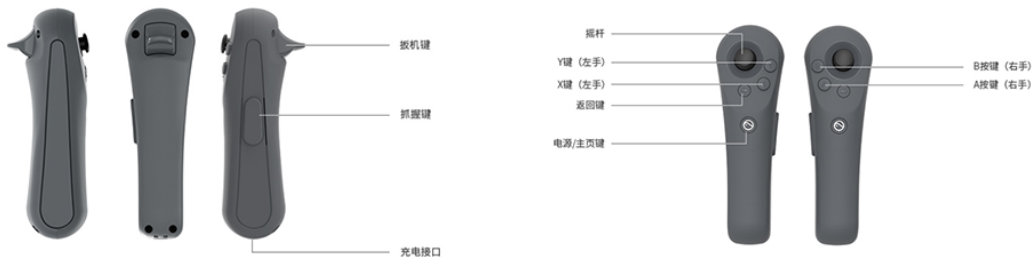

机身按键及接口

手柄按键及接口

尺寸及重量

产品重量: 340g(不含绑带)
*此产品不支持行业定制