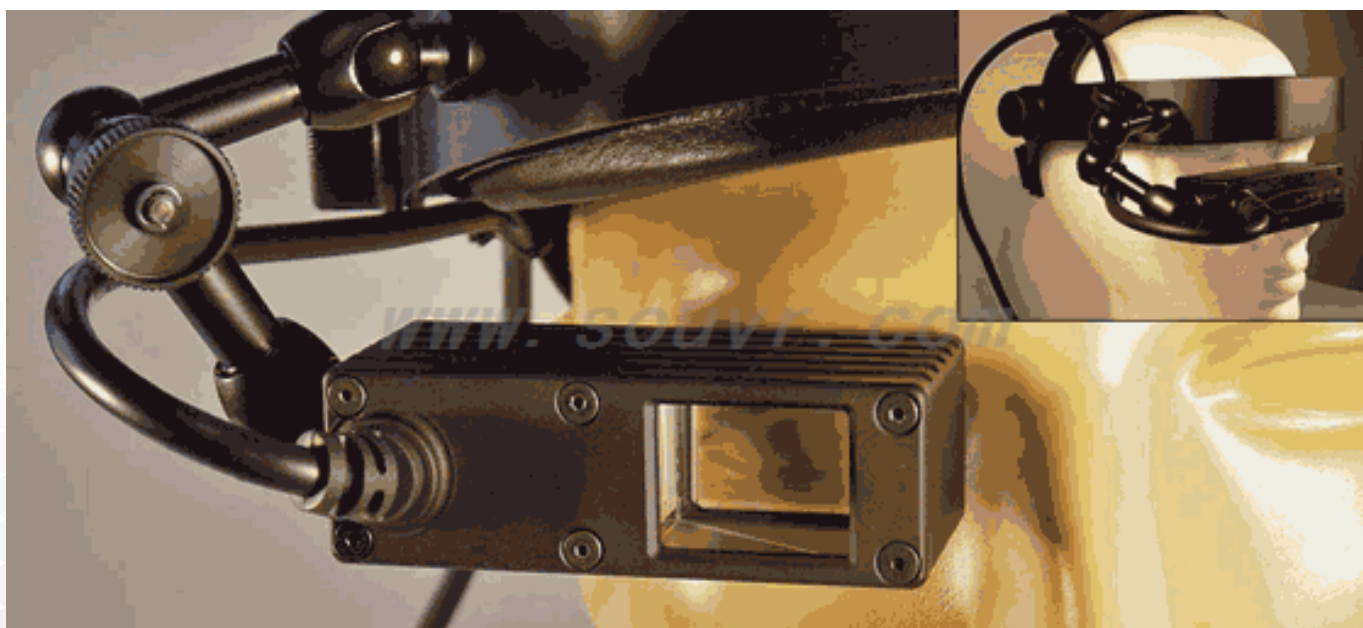

## Liteye LE-700A PAL 头戴式显示器

相关链接

Liteye LE-700A PAL 头戴式显示器

### Liteye LE-700A PAL | 单眼式HMDs

采用了Liteye的专利棱镜设备和简便易用的通用支架，并使用OLED微型显示器，即使在极热和极冷的恶劣条件下同样能正常运行；确保图像的清晰度，并维持较理想的良视距离；权威的微型显示器技术、最新的棱镜设备及通用支架使本产品成为Liteye品牌中功能最多的显示器。

Liteye LE-700非透视型头戴式显示器结合采用了Liteye的专利棱镜设备和简便易用的通用支架，并使用OLED微型显示器，降低了耗电量且操作更加便捷，即使在极热和极冷的恶劣条件下同样能正常运行。

该产品的通用支架使用户能够准确定位安装头戴式显示器，且佩戴十分舒适。用户只需放松旋钮即可对整个支架进行调节。棱镜片的性能是同类产品中的佼佼者，可确保图像的清晰度，并维持较理想的良视距离：LE-700具有SVGA级分辨率，匹配RGB和NTSC / PAL。权威的微型显示器技术、最新的棱镜设备及通用支架使本产品成为Liteye品牌中功能最多的显示器。

Liteye头戴显示器系列产品的用途和性能已得到大众认可，并在不同应用领域得到广泛使用，包括热成像摄像机、便携医疗设备、武器系统及无托架士兵训练课程等。

LE-700A 军事版是在LE-700标准版的基础之上，做了一些扩展：将内置式聚焦、防水装置、隐蔽式设计安装在军事头盔及生物头盔内部，款型坚固，适用于战场。